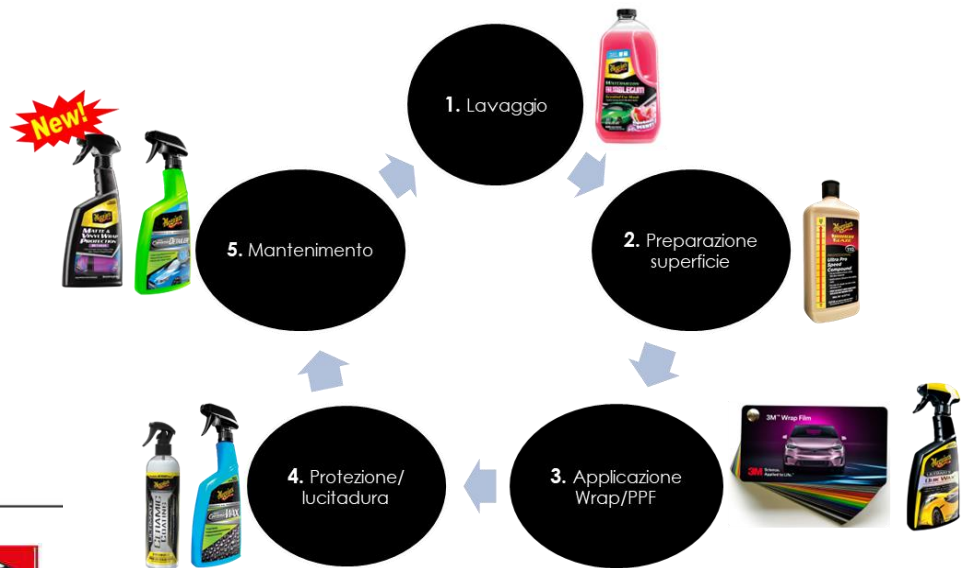

• Ultimate Ceramic Coating
• Hybrid Ceramic Spray Wax

5. Mantenimento

New!

• Matte & Vinyl Wrap
Protection Detailer
• Hybrid Ceramic Detailer

Selezione prodotti per vernici opache, Wrapping & PPF

1. Lavaggio
2. Preparazione della superficie
3. Applicazione Wrap/PPF
4. Protezione & Lucidatura
5. Mantenimento

Applicazione prodotti:

Icone:

Manuale

Rotorbitale

Lava e
Risciacqua

Rotativa

Spray

Selezione prodotti per vernici opache, Wrapping & PPF

1. Lavaggio
2. Preparazione della superficie
3. Applicazione Wrap/PPF
4. Protezione & Lucidatura
5. Mantenimento

Applicazione prodotti:

Icone:

Manuale

Rotorbitale

Lava e
Risciacqua

Rotativa

Spray