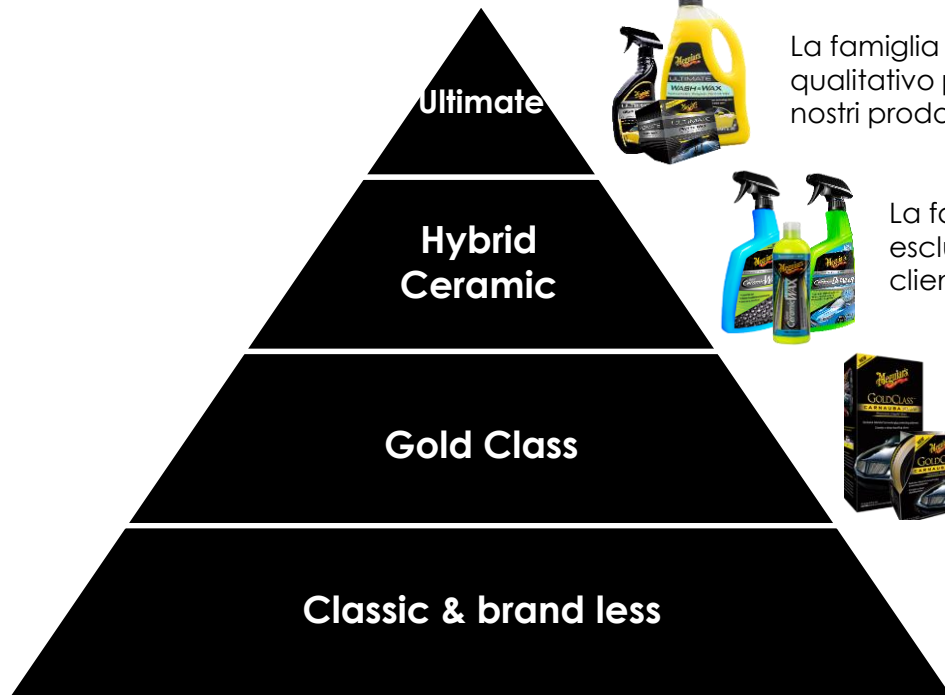

passion

1. Lavaggio

2. Preparazione e restauro vernice

3. Polishing

4. Cere/Protezione

5. Mantenimento

6. Interni ed altre superfici

Posizionamento prodotti

Passion

La famiglia di prodotti di massimo standard qualitativo per i clienti che ricercano la selezione dei nostri prodotti migliori

La famiglia di prodotti più innovativa della gamma, esclusiva formulazione a base di ceramica ibrida, per i clienti che desiderano l'ultimo standard tecnologico