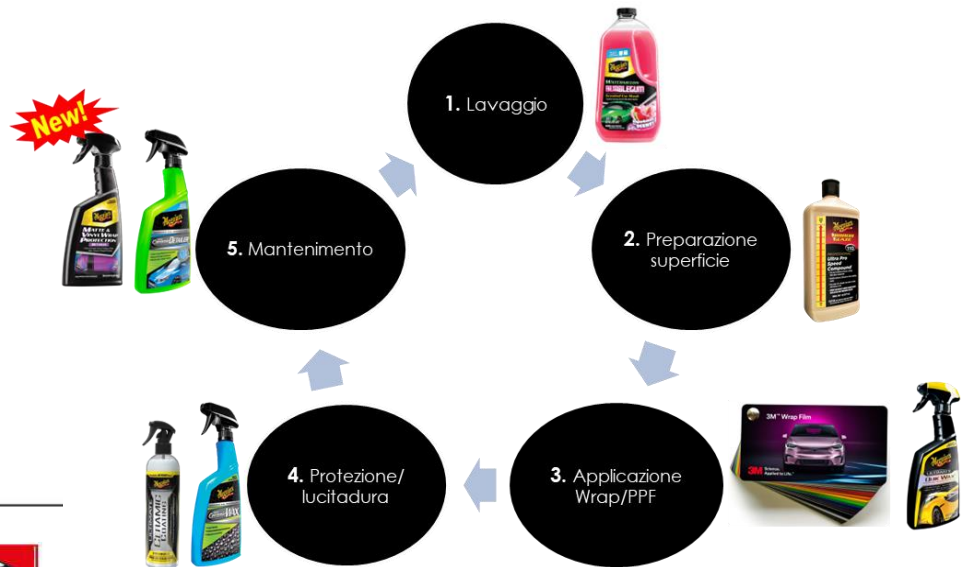

PASSION

Meguiar's Ultimate Quik Wax

- La tecnologia Meguiar's a base dei polimeri idrofobici fornisce un'implacabile protezione dall'acqua per permettere che scorra via facilmente dalla vernice.
- Facile da applicare e da rimuovere, anche in pieno sole. Basta spruzzare e passare un panno!
- Dona alla vernice riflessi profondi, effetto bagnato, e una finitura super liscia.
- **N.B. IL micro-strato protettivo della cera rende la superficie liscia e scorrevole, facilitando l'applicazione e l'adesione di Wrapping e PPF nelle aree più complesse**

Applicazione prodotti:

Icone:

Manuale

Rotorbitale

Lava e
Risciacqua

Rotativa

Spray

4. Protezione/lucidatura

PASSION

Meguiar's Ultimate Ceramic Coating

La tecnologia Meguiar's Professional per l'appassionato più esigente!
L'esclusiva formula chimica proprietaria, spruzzata sulla vernice, si mescola con un catalizzatore e si polimerizza in un rivestimento a lunga durata!

- Protezione ultra-durevole facile da usare
- Eccellente resistenza all'acqua che supera significativamente tutte le nostre cere
- Aumenta la lucentezza nascondendo al contempo i difetti lievi
- Facile applicazione: basta spruzzare, stendere e rimuovere
- **Funziona perfettamente anche su parti in plastica, decalcomanie, route, wrapping e pellicole per la protezione della vernice (PPF)**