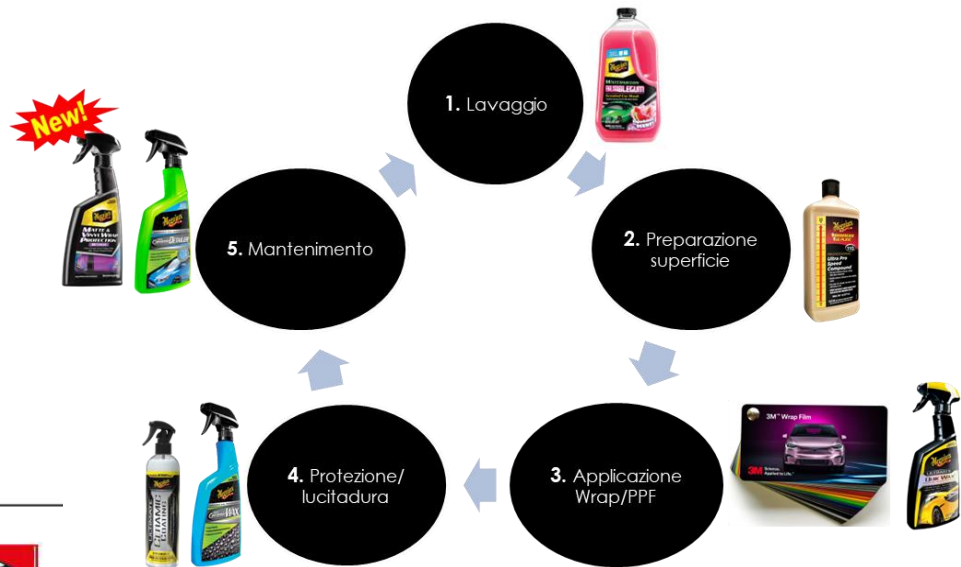

- Facile da usare: basta spruzzare, risciacquare e asciugare! È davvero così semplice!
- Protezione con cera ceramica ibrida: l'avanzata tecnologia ibrida al SiO_2 offre una protezione ceramica di lunga durata
- Protezione con effetto «beading»: protezione ceramica con un estremo effetto idrofobico

Applicazione prodotti:

Icone:

Manuale

Rotorbitale

Lava e
Risciacqua

Rotativa

Spray

5. Mantenimento

passion

New!

Meguiar's Matte & Vinyl Wrap Protection Detailer

- Un detergente potenziato progettato per superfici in vinile, PPF e verniciate.
- Formulato appositamente per mantenere tutte le superfici opache e in vinile, rimuovendo delicatamente le impurità e lasciando una protezione ai raggi UV.
- Non lascia aloni, striature o macchie scure.
- **N.B. Specificamente sviluppato per rivestimenti opachi, satinati e lucidi, nonché pellicole protettive della vernice (PPF) e vernici opache, satinare o lucide.**