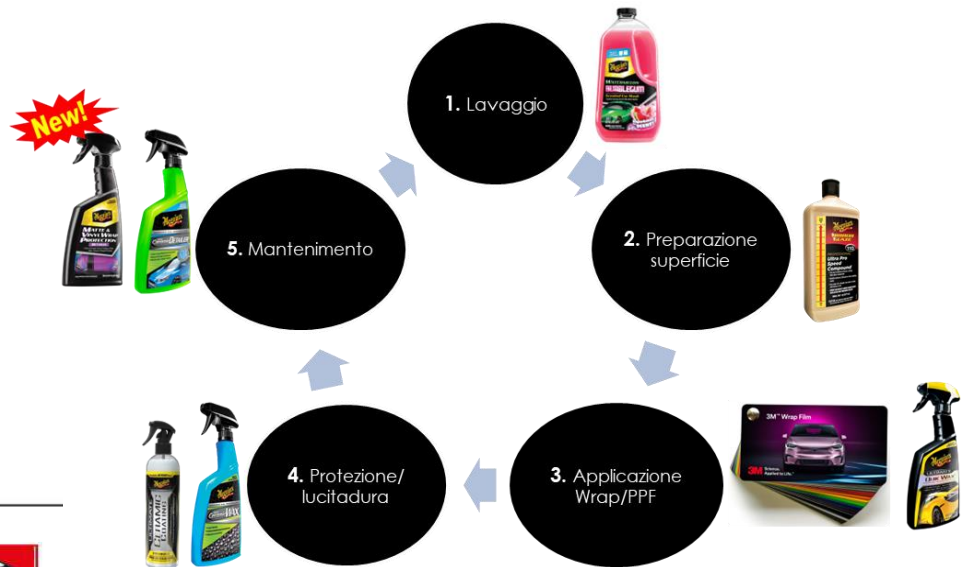

Applicazione prodotti:

Icone:

Manuale

Rotorbitale

Lava e
Risciacqua

Rotativa

Spray

3. Applicazione Wrap/PPF

PASSION

Meguiar's Ultimate Quik Wax

- La tecnologia Meguiar's a base dei polimeri idrofobici fornisce un'implacabile protezione dall'acqua per permettere che scorra via facilmente dalla vernice.
- Facile da applicare e da rimuovere, anche in pieno sole. Basta spruzzare e passare un panno!
- Dona alla vernice riflessi profondi, effetto bagnato, e una finitura super liscia.
- **N.B. IL micro-strato protettivo della cera rende la superficie liscia e scorrevole, facilitando l'applicazione e l'adesione di Wrapping e PPF nelle aree più complesse**