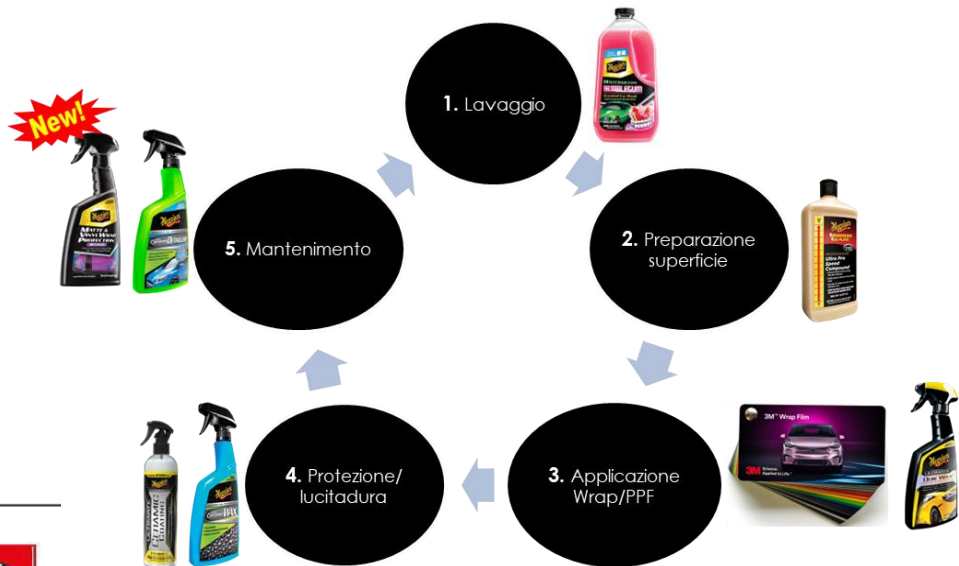

Applicazione prodotti:

Icone:

Manuale

Rotorbitale

Lava e
Risciacqua

Rotativa

Spray

2. Preparazione della superficie

passion

Meguiar's M110 Ultra-Cut Compound

- Una nuova generazione di Compound che incorpora la tecnologia Super Micro Abrasive. Ridefinisce ciò che un Compound può raggiungere in termini di lucidatura e finitura!
- Rimuove rapidamente i segni di carteggiatura di grana 1200 o più fine e lascia una finitura altamente liscia e lucida
- Risultati rapidi e senza schizzi. Produce praticamente zero polvere mentre offre una massima potenza di taglio.
- **N.B. Lascia una superficie perfettamente liscia e pulita, facilitando l'applicazione e l'adesione di wrapping e PPF.**