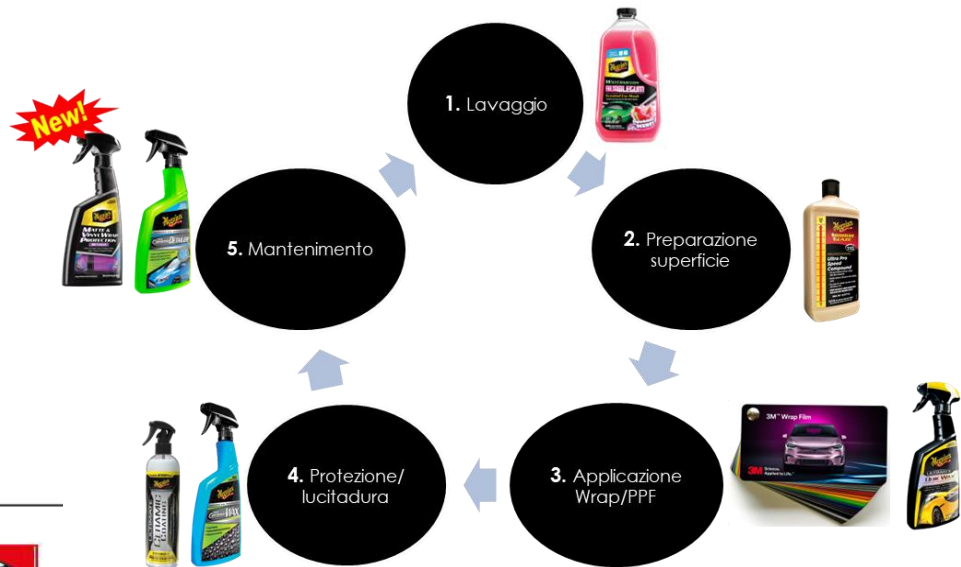

Applicazione prodotti:

Icone:

Manuale

Rotorbitale

Lava e
Risciacqua

Rotativa

Spray

Selezione prodotti per vernici opache, Wrapping & PPF

1. Lavaggio
2. Preparazione della superficie
3. Applicazione Wrap/PPF
4. Protezione & Lucidatura
5. Mantenimento

Applicazione prodotti:

Icone:

Manuale

Rotorbitale

Lava e
Risciacqua

Rotativa

Spray

1. Lavaggio

passion

Meguiar's Watermelon Bubblegum Wash

Uno shampoo a pH bilanciato che riporta il divertimento nella cura dell'auto con un'esplosione di profumo di anguria ad ogni lavaggio!
Una formula versatile perfetta per lavaggi a mano e foam cannon a un prezzo accessibile.