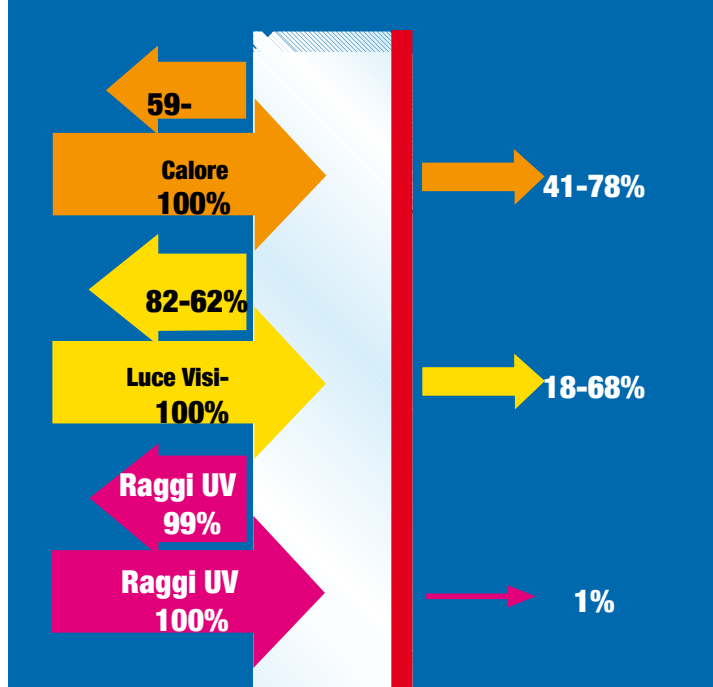

3M Science.
Applied to Life.™

3M™ Window Films.

Vetri scuri e sicuri.

3M Commercial Branding &
Transportation Division
Pellicole per oscuramento vetri auto

Pellicole per il Controllo Solare e la Sicurezza del Vetro

Le pellicole 3M per oscuramento vetri auto possono essere applicate sul lunotto e sui finestrini posteriori dell'autovettura in conformità alla normativa vigente.

Perchè usarle?

Protezione:

respingono il 99% dei raggi UV dannosi per la salute e riducono lo scolorimento degli interni.

Serie **COLOR STABLE IR**

CS IR 5

CS IR 15

CS IR 25

CS IR 30

CS IR 35

CS IR 50

CS IR 70